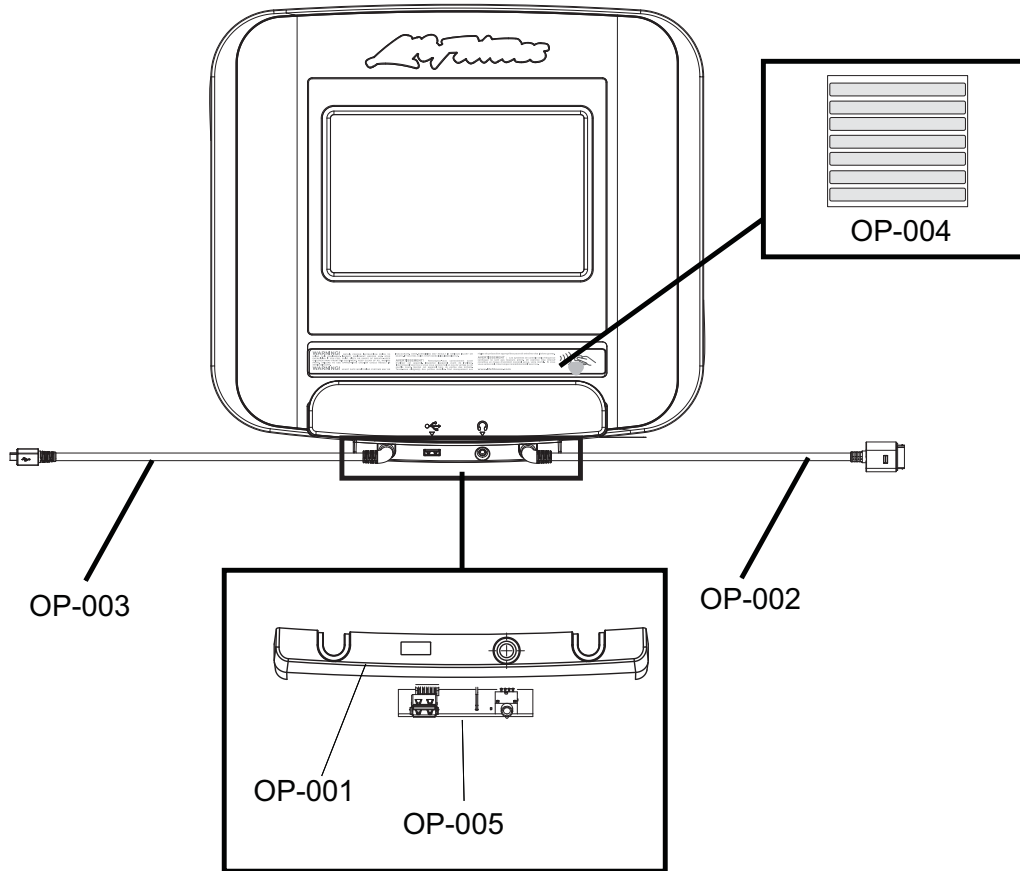

Option Panel & Cable Assemblies

Parts List

Item	Part Number	Item Description	Serial Number Range	Serial Number Range
OP-001	0K92-01001-0200	PANEL, OPTION SHDW -02XX	100001-199999	700001-799999
	0K92-01001-2400	OPTION PANEL, BLACK	200001-299999	300001-399999
OP-002	AK92-00001-0200	CABLE ASSY; APPLE, SHDW -02XX	100001-199999	
	AK92-00001-0700	APPLE CABLE - V6- BLACK	200001-299999	
	AK92-00077-0200	APPLE CABLE - V7 - SHADOW GRAY	700001-799999	
	AK92-00077-0700	APPLE CABLE - V7 - BLACK	300001-399999	
OP-003	AK92-00002-0200	CABLE ASSY; ANDROID, SHDW -02XX	100001-199999	
	AK92-00002-0700	ANDROID CABLE - V6 - BLACK	200001-299999	
	AK92-00078-0200	ANDROID CABLE - V7 - SHADOW GRAY	700001-799999	
	AK92-00078-0700	ANDROID CABLE - V7 - BLACK	300001-399999	
OP-004	AK92-00044-0001	WARNING LABEL, NON TREAD; ALL LANGUAGES BUNDLED	ALL	
OP-005	B084-92391-0000	PCB-ASSY: USB / HEADPHONE ASSY, V6	100001-199999	200001-299999
	B084-92391-0001	PCB-ASSY: USB / HEADPHONE ASSY, V7	300001-399999	700001-799999